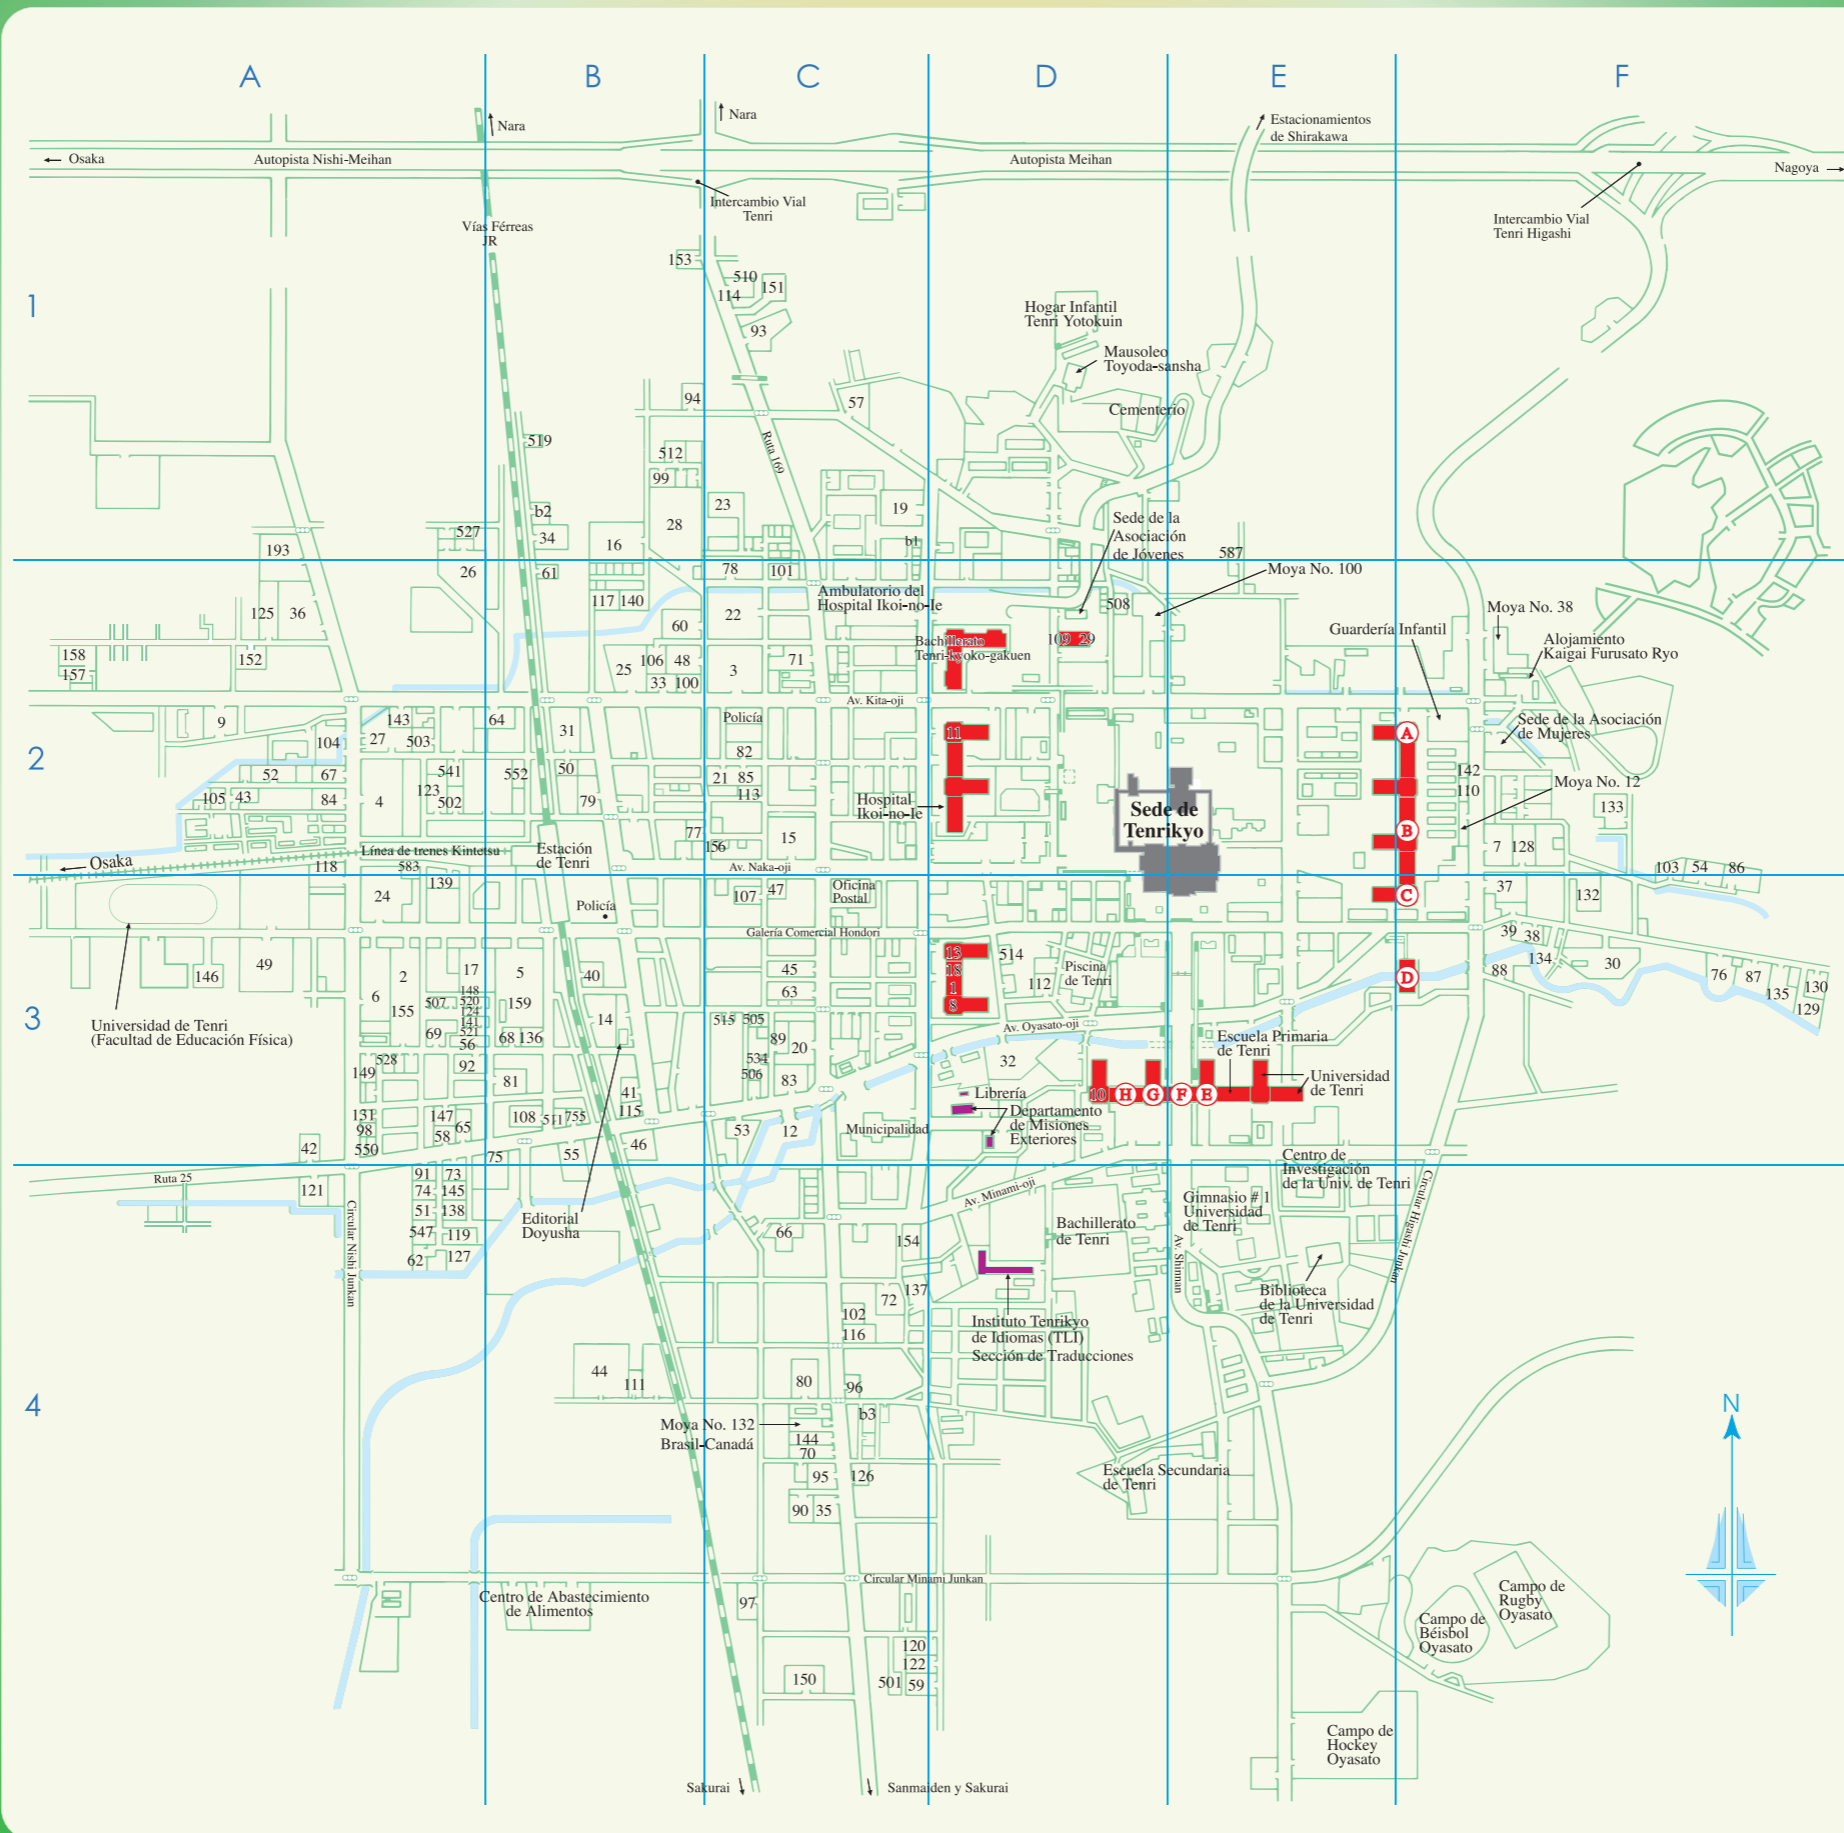

MAPA DEL HOGAR PATERNO

Lista de Alojamientos para Fieles

Nota: Esta lista incluye todos los alojamientos de las Iglesias que tienen relación directa con la misión en el exterior. Puede adquirir la extensión de cada alojamiento añadiendo (2), (20) ó (200) al número de tres, dos o una cifra, respectivamente, que se encuentra en la lista. Por ejemplo, el alojamiento de la Iglesia Mayor Ina-131 sería (2)131.

Abashiri-151	C1	Ikuno-34	B1
Aboshi-143	A2	Ina-131	A3
Aichi-57	C1	Ino-91	A4
Aisei-134	F3	Iwakidaira-92	A3
Aiyo-88	F3	Izumi-126	C4
Akitsu-156	C2	Kagawa-66	C4
Amijima-755	B3	Kako-155	A3
Anto-541	A2	Kameoka-158	A2
Asahi-49	A3	Kamikawa-43	A2
Asakura-54	F2	Kaminogo-100	B2
Asakusa-39	F3	Kanzaki-115	B3
Ashitsu-12	C3	Kasaoka-44	B4
Awa-90	C4	Kashima-109	D2
Azuma-7	F2	Kawanoe-63	C3
Bando-51	A4	Kawaramachi-5	B3
Bisho-534	C3	Keijo-121	A4
Biwa-508	D2	Kibi-519	B1
Chichibu-69	A3	Kita-14	B3
Chikushi-22	C2	Kiyama-128	F2
Chinzei-137	C4	Kiyo-135	F3
Chuka-18	D3	Kochi-13	D3
Chuki-67	A2	Kofu-116	C4
Chuo-77	B2	Koga-16	B1
Chuwa-20	C3	Kojimachi-25	B2
Eshu-b1	C1	Kojimachi #2-193	A1
Fukagawa-38	F3	Komaki-102	C4
Funai-103	F2	Konanbu-132	F3
Furuichi-114	C1	Konohana-110	F2
Futanajima-145	A4	Koriyama-1	D3
Gakuto-29	D2	Koshinokuni-23	C1
Gamo-52	A2	Koto-15	C2
Geibi-521	A3	Kumamoto-72	C4
Gimi-71	C2	Kunina-149	A3
Gojo-141	A3	Kurita-505	C3
Habashita-157	A2	Mashizu-101	C2
Harumichi-61	B2	Matsusaka-152	A2
Harunohi-583	A2	Meijo-47	C3
Hatano-75	B3	Meikyo-19	C1
Heian-59	C4	Meiwa-46	B3
Heishin-2	A3	Minakuchi-17	A3
Higashichuo-127	A4	Minami-107	C3
Higashikanda-122	C4	Mitsu-32	D3
Hinaga-96	C4	Miyako-105	A2
Hino-53	C3	Muya-6	A3
Hiwasa-501	C4	Myodo-24	A3
Hofu-87	F3	Nabari-515	C3
Hokuriku-79	B2	Nagoya-97	C4
Hokuyo-123	A2	Nakane-95	C4
Hon'ai-118	A2	Nakano-74	A4
Hon'e-148	A3	Nakashiro-139	A3
Honjima-36	A2	Nakatsu-70	C4
Honmeijitsu-528	A3	Namiki-73	A4
Honpo-117	B2	Nan'a-65	A3
Honriyo-154	C4	Naniwa-b2	B1
Honshiba-119	A4	Nankai-11	D2
Hosokawa-506	C3	Nanki-78	C2
Ikeda-50	B2	Nara-98	A3
Ikoma-138	A4	Nihonbashi-9	A2