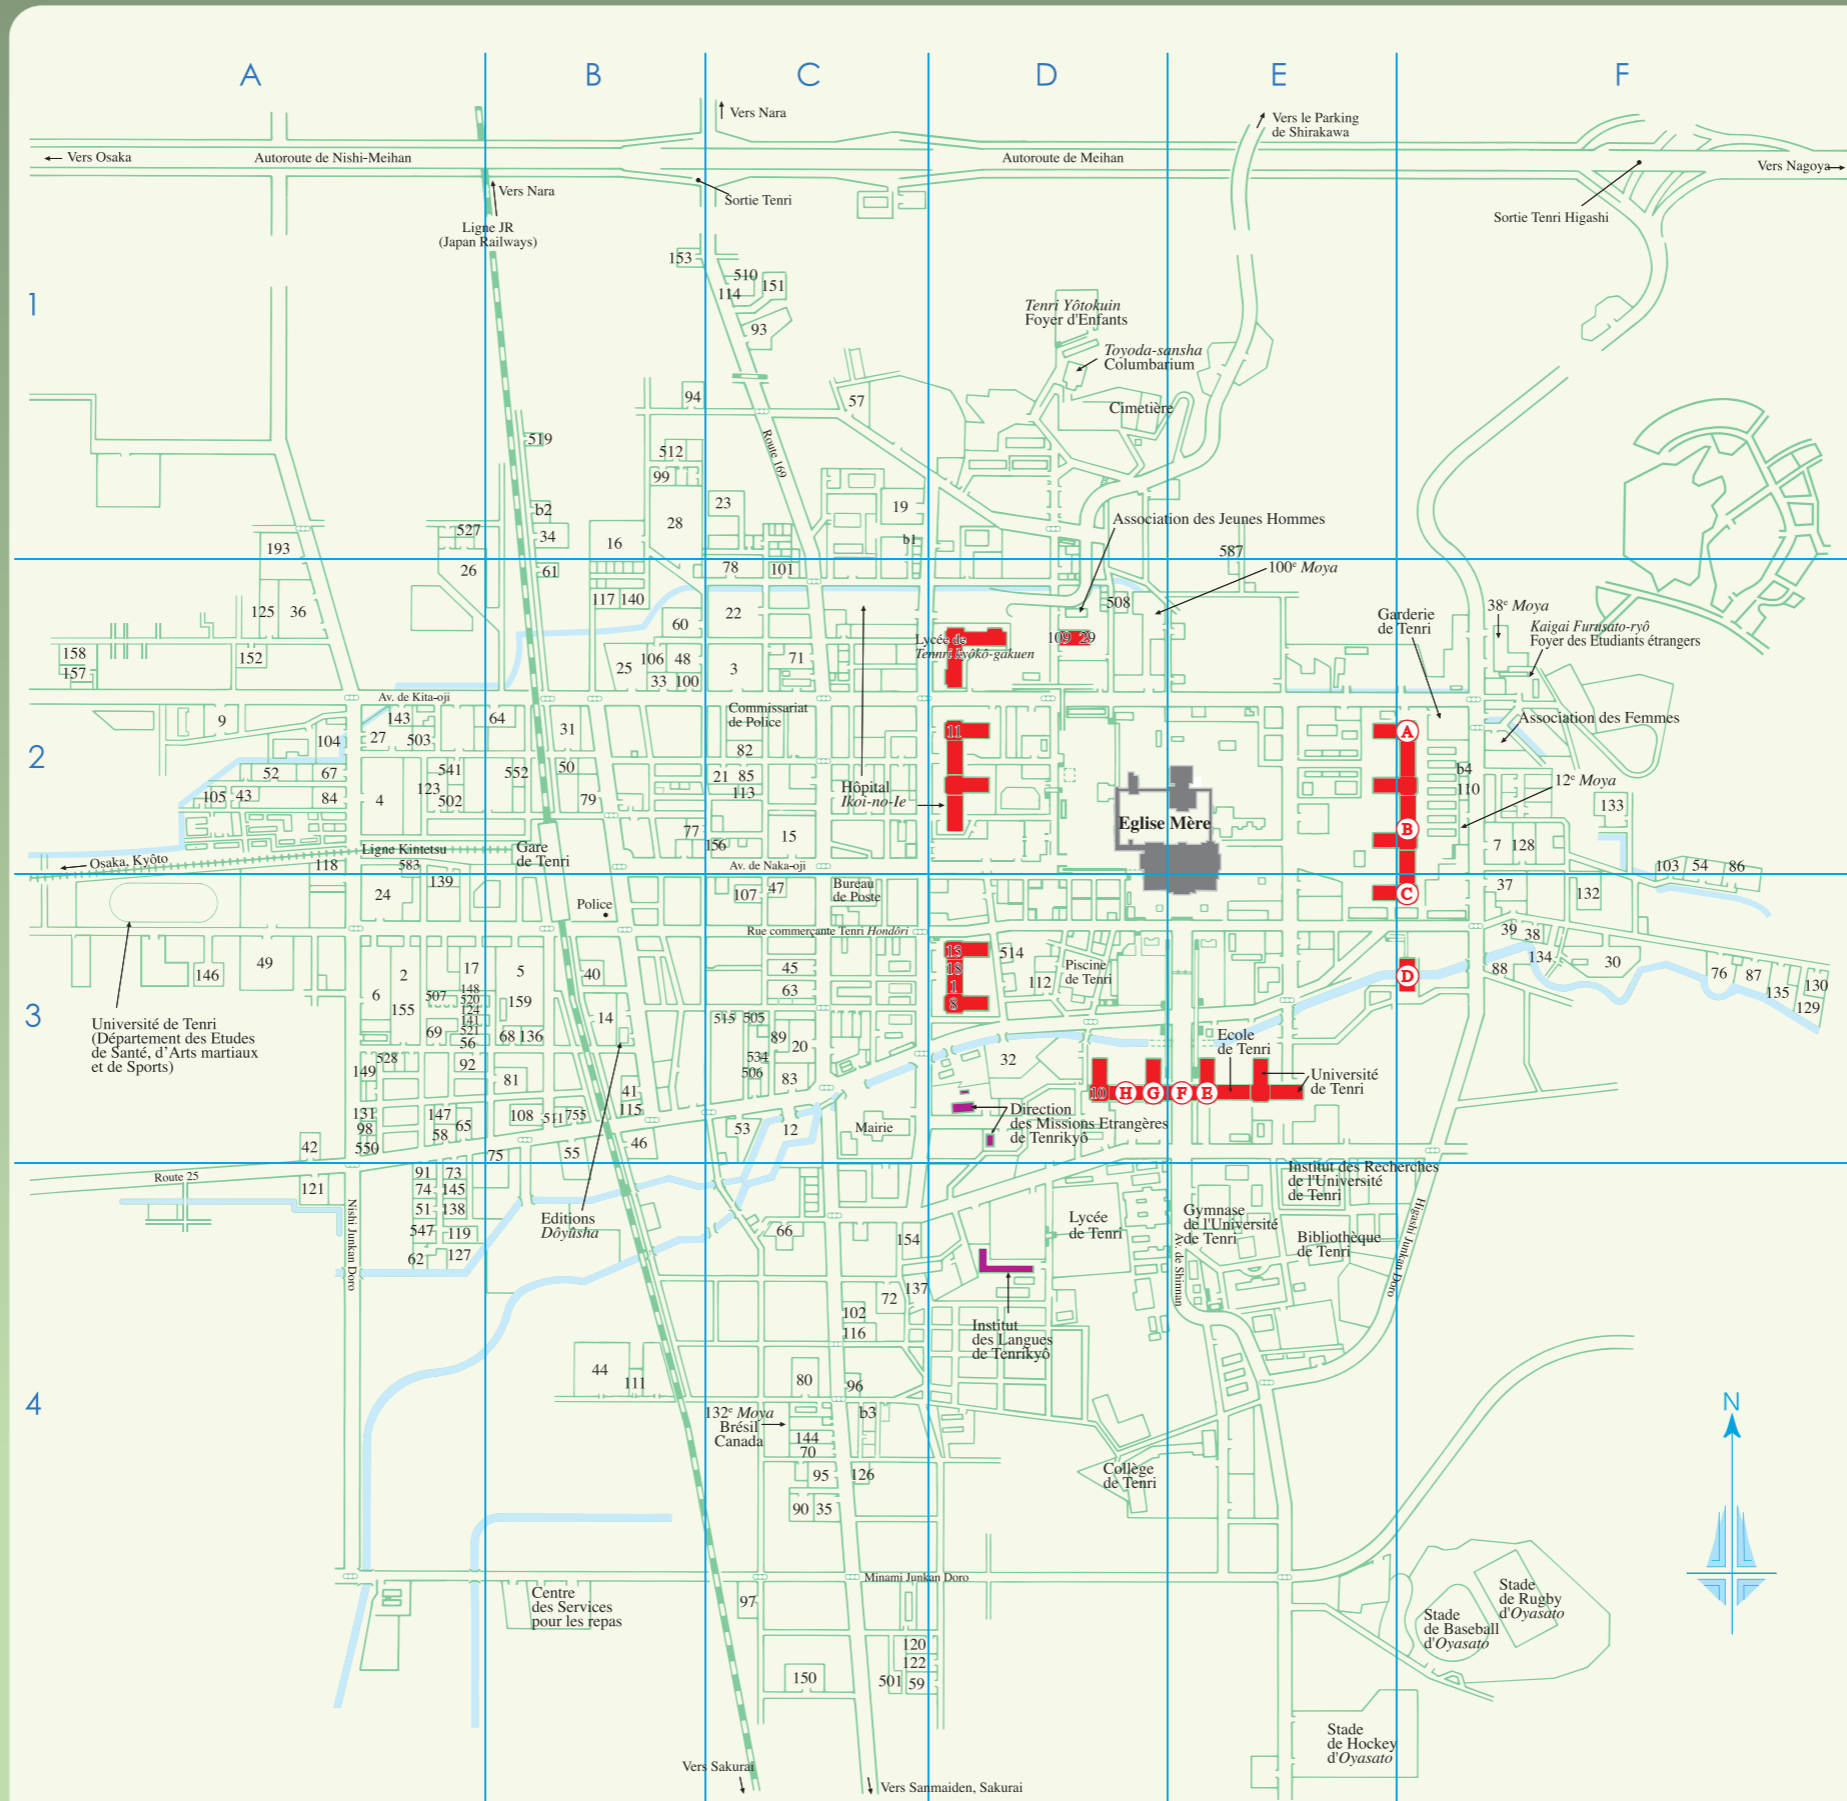

PLAN DE L'OYASATO

Nishi-99	B1	Shuto-64	B2
Nishijin-40	B3	Sumoto-83	C3
Nishikie-84	A2	Tahara-512	B1
Nishinari-106	B2	Takamatsu-140	B2
Nishinomiya-45	C3	Takamiya-520	A3
Norinohi-552	B2	Takaoka-56	A3
North America-b3	C4	Takayasu-10	D3
Numazu-b4	F2	Tamashima-150	C4
Ochi-153	B1	Tatenobori-76	F3
Oe-48	B2	Toai-35	C4
Ogaki-136	B3	Tohi-104	A2
Ogata-41	B3	Tohon-28	B1
Ohara-159	B3	Tokai-112	D3
Oitashi-507	A3	Tono-80	C4
Oka-81	D3	Toyooka-60	B2
Okayama -125	A2	Toyoshige-514	D3
Omorimachi-86	F2	Tsu-68	A3
Onomichi-502	A2	Tsuga-62	A4
Otori-113	C2	Tsugaru-89	C3
Saikai-93	C1	Uemachi-511	B3
Sakai-31	B2	Umetani-58	A3
Sakurai-21	C2	Uni-144	C4
Sanohara-55	B3	Uryu-133	F2
San'yo-147	A3	Usa-124	A3
Senba-4	A2	Ushigome-37	F3
Sendai-111	B4	Yagi-82	C2
Senkyo-587	E1	Yamaguni-120	C4
Shigeto-85	C2	Yamakage-108	B3
Shikimori-33	B2	Yamana-3	C2
Shikishima-8	D3	Yamatoyuki-550	A3
Shikito-27	A2	Yamatoyuki-547	A4
Shimagahara-30	F3	Yashiro-42	A3
Shinsho-527	A1	Yodo-503	A2
Shiroha-130	F3	Yubari-146	A3
Shizuoka-129	F3		

Bâtiments de l'Oyasato-yakata

- **A** Shūyōka (5e Bâtiment-gauche du côté est)
- **B** Salle de lecture de Besseki (4e Bâtiment-gauche du côté est)
- **C** Etablissement d'enseignement religieux Tenri kyōkō (1er Bâtiment-droite du côté est)
- **D** Cours préparatoire à l'examen pour le titre du chef de l'église (4e Bâtiment-droite du côté sud)
- **E** Bureau administratif de Tenrikyō (1er Bâtiment-gauche du côté sud)
- **F** Bâtiment central du côté sud
- **G** Musée de Tenri Sankōkan (1er Bâtiment-droite du côté sud)
- **H** Cours d'introduction à Tenrikyō (2e Bâtiment-droite du côté sud)

Numéros de téléphone

L'Eglise Mère de Tenrikyō: 63-1511

Pour appeler l'Eglise Mère de Tenrikyō, faites le 63-1511, qui correspond également au standard vous donnant accès aux différents postes. Dans le cas où vous utiliserez les lignes intérieures de l'Eglise Mère, veuillez simplement composer les quatre chiffres du numéro du poste que vous désirez joindre.

Direction des Missions Etrangères:

Section des Affaires Générales	5345 / Fax:0743-62-0227
Section d'Asie I	5350
Section d'Asie II	5352 ou 5353
Section d'Amérique du Nord et Océanie	5354
Section d'Amérique latine	5356
Section d'Europe et Afrique	5358
Section de Traduction	5364 ou 5365
Section de Formation des Ressources Humaines	5348 ou 5362
Institut des Langues de Tenrikyō	5381, 5382, 5383, 5384 ou 62-5615 / Fax: 0743-62-5625
Foyer des Etudiants Etrangers	9865 ou 9866
132e Moya (Brésil-Canada)	5471 ou 63-5201

38e Moya	5411
12e Moya	5462
Hôpital Ikoï-no-le	0743-63-5611